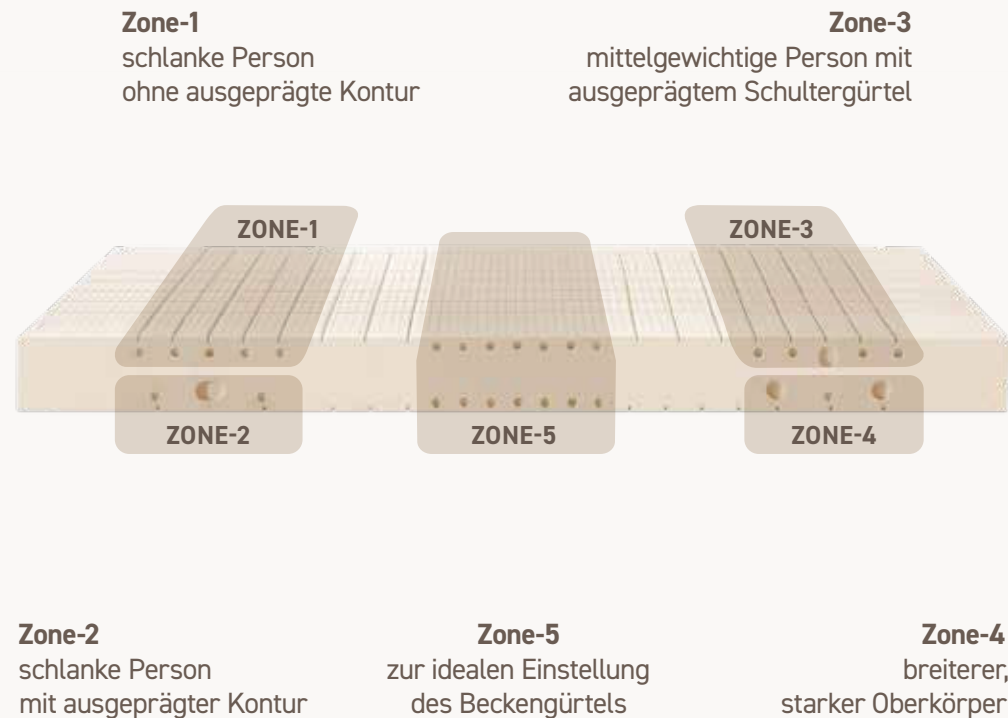

Maßgeschneidert.
Individuell.
Passt Perfekt.

PATENTIERT

PERSONALFITS

Die 100% **Naturlatex**matratze nach Maß

dormiente®
BESSER GRÜN SCHLAFEN

PERSONALFITS

Die 100% Naturlatexmatratze nach Maß

MAßGESCHNEIDERT FÜR JEDE KÖRPERFORM

- + entwickelt mit Orthopäden, Physiotherapeuten und Spitzensportlern
- + individuell vermessen und personalisiert zugeschnitten
- + exakt auf die Körperkontur abgestimmt
- + einzigartige, perfekte Passform
- + 100% Naturlatex
- + QUL-zertifiziert
- + klimatisierender Bezug und reine Naturmaterialien für gesunden, erholsamen Schlaf
- + nachweisliche Leistungssteigerung durch optimale Regeneration über Nacht
- + für mehr Belastbarkeit im Alltag

Mehr zur PERSONAL FITS

IHR KÖRPER IST DER MAßSTAB FÜR DIE PERFEKTE MATRATZE

DAS PRINZIP

PERSONAL FITS Matratzen sind so konzipiert, dass sie allein im Schulterbereich durch Drehen und/oder Wenden der Matratze vier verschiedene Grundeinstellungen für unterschiedliche Körperformen und Gewichtsklassen bieten. Aber das ist noch nicht alles!

Die Probematratze bei Ihrem dormiente Fachändler ist mit vielen herausnehmbaren Latexröllchen unterschiedlichen Durchmessers versehen. Durch genaues Messen und Entfernen der einzelnen Latexpartien kann der Körper an diesen Stellen tiefer einsinken in die Matratze, und zwar genau dort, wo Sie es brauchen. Auf diese Weise nimmt Ihr dormiente Fachändler beim Probeliegen Maß und konfiguriert die ergonomisch optimale Matratze für Sie, die anschließend im der dormiente Manufaktur individuell auf Sie zugeschnitten wird.