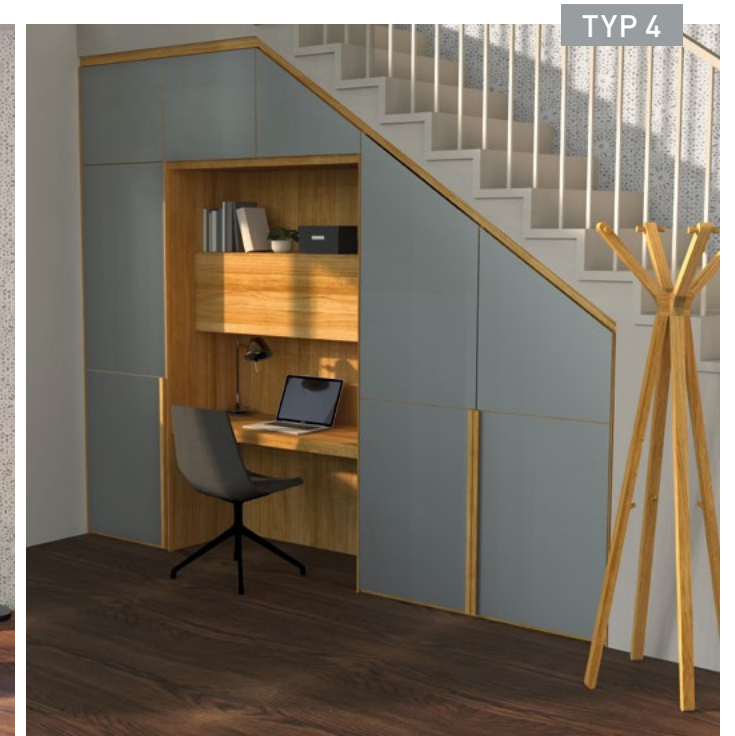

TYP 3

TYP 4

multifunktionale Bereiche

Es steht kein Platz für ein Büro zur Verfügung, oder es wird bewusst darauf verzichtet, Wohnfläche dafür zu verplanen. Multifunktionale Möbel werden für kurzfristige Home-Office Tätigkeiten genutzt oder bieten beispielsweise Platz für die Kinder zum Erledigen der Hausaufgaben.