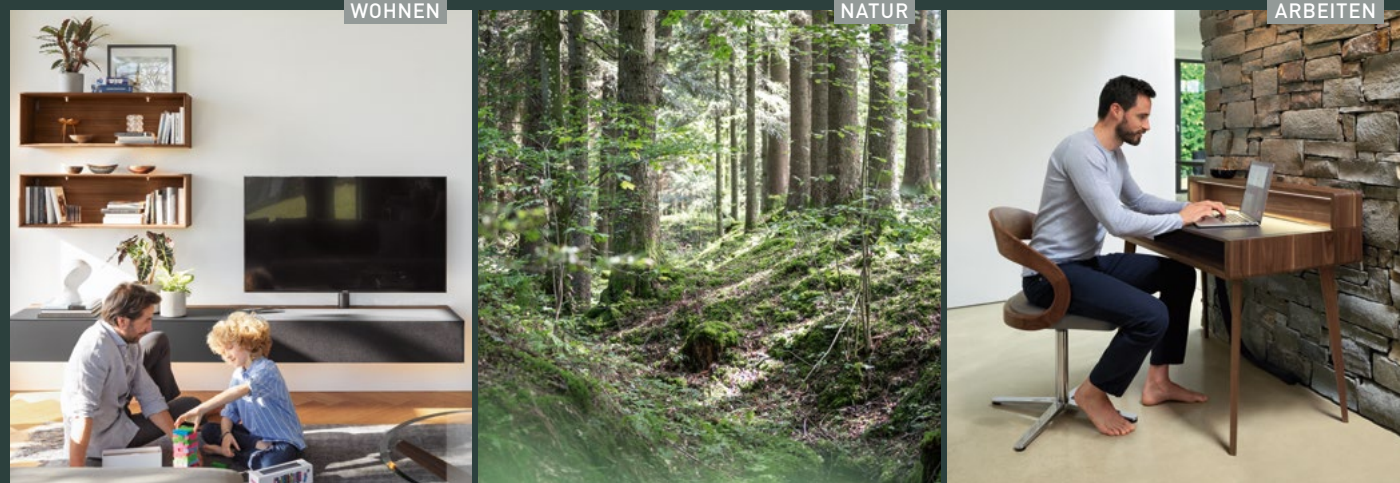

WOHNEN UND ARBEITEN IM EINKLANG MIT DER NATUR