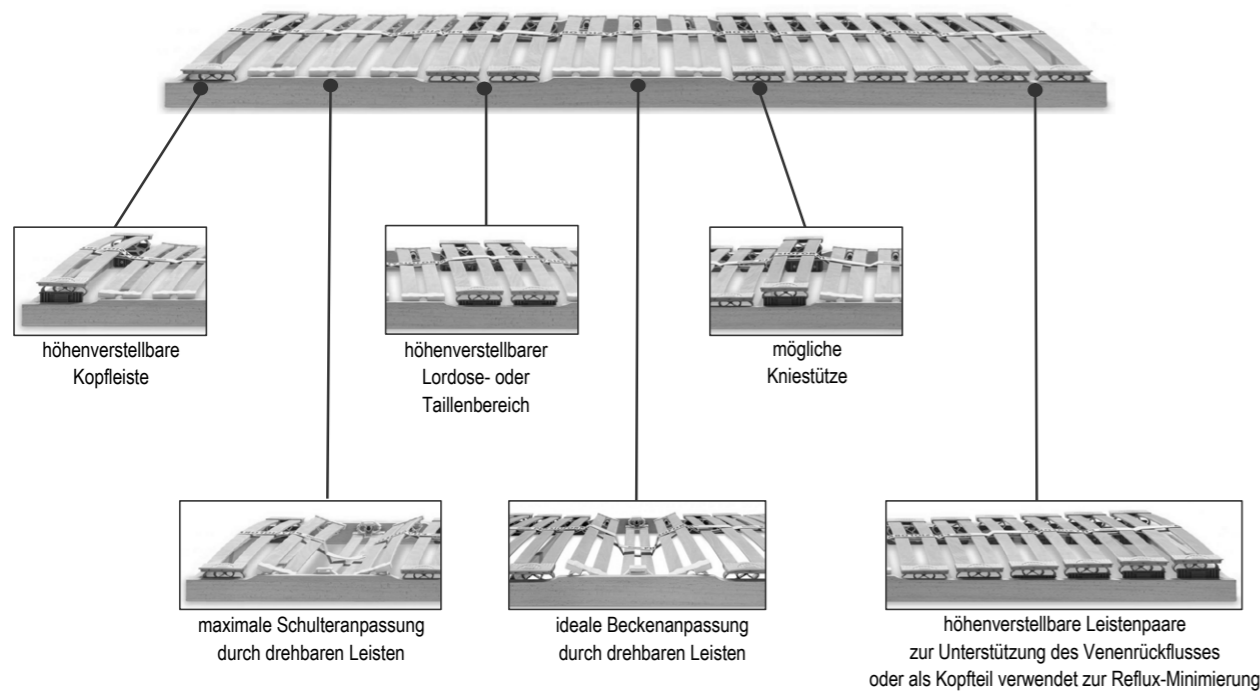

PHYSIOFORM® PRO

Einer für alle und alles

Eine Unterfederung mit ganz vielen, fast intuitiv einfach zu bedienenden Verstellmöglichkeiten für jede "Problemzone" des Körpers.

Mit der langjährigen Entwickler-Erfahrung von dormiente:
Der PHYSIOFORM® PRO ist in jeder Disziplin perfekt!

PATENTRECHTLICH GESCHÜTZT

Geeignet für Seiten-, Rücken-, Bauchschläfer – ergonomisch perfekt in jeder Lebenslage.

Erhältlich in 3 Varianten:

PHYSIOFORM® PRO

UNTERFEDERUNGEN

Stabiler, massiver, unbehandelter Buchenholzrahmen, mit 30 Federleisten aus Buchenschichtholz in 15 Tandem-Federelementen (bei 90 x 200 cm S und KF, in der Motorvariante sind es 28 Federleisten in 14 Tandem-Elementen).

Federholzleisten aus 7fach verleimten Buchenschichtholz mit spezieller Oberflächenbeschichtung für langjährige Elastizität.

Halterungskappen aus SEBS, frei von PVC und Weichmachern und zu 100% biologisch abbaubar, besonders elastisch, robust und langlebig zugleich.

Alle Leistenpaare sind individuell einstellbar und sorgen für Druckentlastung bzw. Unterstützung da, wo sie benötigt werden:

- patentierte drehbare Leisten zur Druckverminderung an empfindlichen Stellen (Schulter, Hüfte)
- höhenverstellbare Leisten zur gezielten Unterstützung (Kopf, Lordose bzw. Taille, Knie, Venenrückfluss und Refluxstellung)

BITTE BEACHTEN: Zur Gewährleistung der Stabilität und Ergonomie enthalten folgende Ausführungen eine Funktionsanpassung

• **PHYSIOFORM® PRO KF** in allen Breiten

Erstes und letztes Leistenpaar konstruktionsbedingt nicht höhenverstellbar

• **PHYSIOFORM® PRO S / KF** in den Breiten 120 cm und 140 cm:

Schulterbereich: bewegliche Leisten, jedoch nicht drehbar

Lendenwirbelbereich: mit individueller Härtezoneneinstellung

Hüftbereich: drehbare Leisten ersetzt durch höhenverstellbare Leisten

PHYSIOFORM® PRO S

HÖHE ca. 9,5 cm (höchster Punkt), auf Wunsch anpassbar auf 11,5 cm (gleiche Höhe wie Motorrahmen) ohne Aufpreis nicht metallfrei, **GEWICHT** 90 x 200 cm = ca. 15 kg

Länge	Breite cm:	70 / 80 / 90 / 100		120		140	
		CHF	CHF	CHF	CHF	CHF	CHF
Länge 190 / 200 cm	CHF	554	554	797	857	938	1.059
Länge 210 cm	CHF	605	605	857	958		
Länge 220 cm	CHF	655	655	938	1.059		

PHYSIOFORM® PRO KF

HÖHE ca. 9,5 cm (höchster Punkt), Kopf- und Fussteil verstellbar, nicht metallfrei, **GEWICHT** 90 x 200 cm = ca. 21 kg

Länge	Breite cm:	70 / 80 / 90 / 100		120		140	
		CHF	CHF	CHF	CHF	CHF	CHF
Länge 190 / 200 cm	CHF	686	686	908	1.049		
Länge 210 cm	CHF	746	746	989	1.150		
Länge 220 cm	CHF	807	807	1.080	1.251		

PHYSIOFORM® PRO M MOTORRAHMEN

HÖHE ca. 11,5 cm (höchster Punkt), **GEWICHT** 90 x 200 cm = ca. 28 kg
KABELLOSE FERNBEDIENUNG • NOTABSENKUNG • FUSSHOCHSTELLUNG • NETZFREISCHALTUNG • FUSSBÜGEL

Länge	Breite cm:	70 / 80 / 90 / 100		120		140	
		CHF	CHF	CHF	CHF	CHF	CHF
Länge 190 / 200 cm	CHF	1.716	1.716	-	-		
Länge 210 cm	CHF	1.888	1.888	-	-		
Länge 220 cm	CHF	2.059	2.059	-	-		

ZWISCHENGRÖSSEN

Aufpreis pauschal
+52 CHF bei starren Unterfederungen
+81 CHF bei KF Unterfederungen
Weitere Sondermasse auf Anfrage