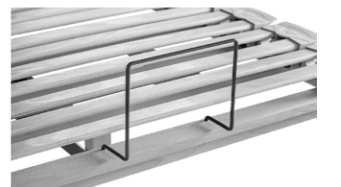

NEU Inklusive Fussbügel
zum besseren Halt der Matratze auf dem Motorrahmen

ZWISCHENGRÖSSEN

Aufpreis pauschal
+52 CHF bei starren Unterfederungen
+81 CHF bei KF Unterfederungen
Weitere Sondermasse auf Anfrage