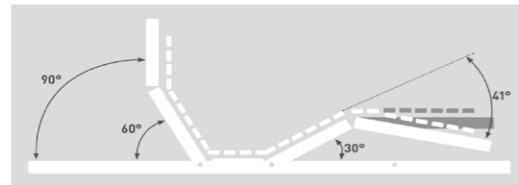

Inklusive Fushhochstellung
zur Förderung des optimierten Venen-Rückflusses
(dunkelgrau auf der Grafik)