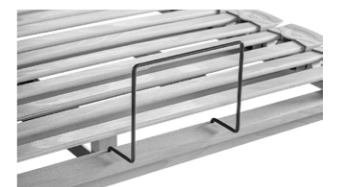

NEU **Inklusive Fussbügel**
zum besseren Halt der Matratze auf dem Motorrahmen

SONDERANFERTIGUNGEN **SONDERLÄNGEN 190 / 210 / 220 cm** Breite 80-140 cm +180 CHF
ZWISCHENGRÖSSEN auf Anfrage