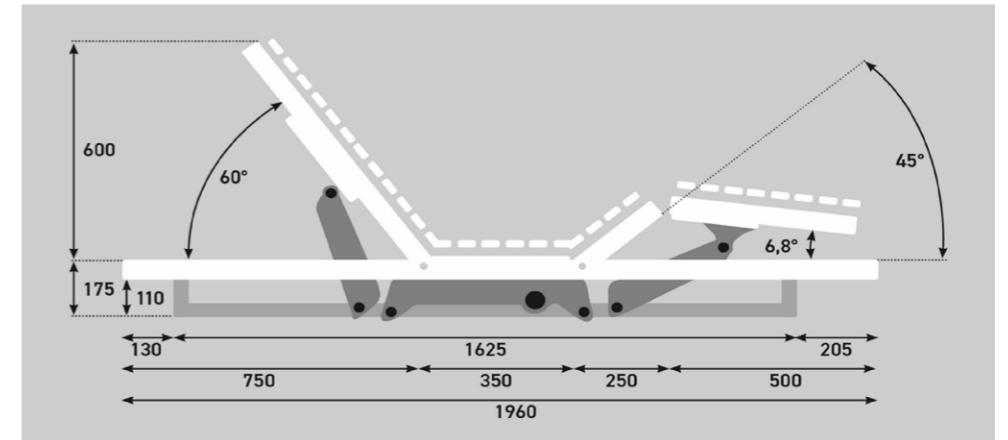

XXL S HÖHE ca. 9,5 cm (höchster Punkt), **GEWICHT** 90 x 200 cm = ca. 13,5 kg. **Belastung getestet bis 180 kg.**

Breite cm:	70 / 80 / 90 / 100	120	140	
Länge 190 / 200 cm	CHF	554	756	857
Länge 210 cm	CHF	605	857	958
Länge 220 cm	CHF	655	908	1.039

NEU XXL 200 M und 400 M MOTORRAHMEN

HÖHE ca. 12 cm (höchster Punkt), **GEWICHT** 90 x 200 cm = ca. 40 kg / 140 x 200 cm = ca. 65 kg
XXL 200 M Breite 80 / 90 / 100 cm: mit 1 Motoreinheit ausgestattet, **Belastung getestet bis 200 kg**
XXL 400 M Breite 120 / 140 cm: mit 2 Motoreinheiten ausgestattet, **Belastung getestet bis 400 kg**
TECHNISCHE ANFORDERUNGEN: Bett mit Bodenfreiheit von mind. 11 cm
KABELLOSE FERNBEDIENUNG • NOTABSENKUNG • NETZFREISCHALTUNG • FUSSBÜGEL

Breite cm:	70 / 80 / 90 / 100	120	140	
Länge 190 / 200 cm	CHF	1.615	2.221	2.322
Länge 210 cm	CHF	1.807	2.473	2.574
Länge 220 cm	CHF	1.867	2.473	2.675

Bitte beachten Sie die Einlegemasse (circa-Werte in mm):