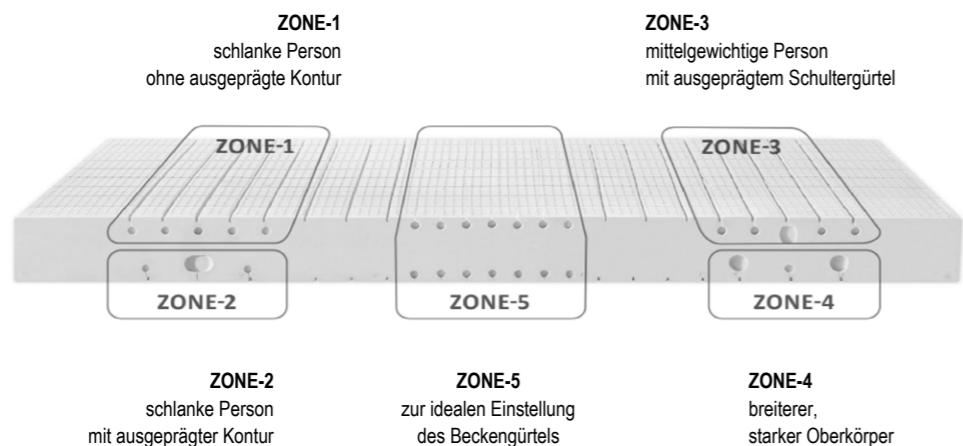

PERSONALFITS

Massgeschneidert. Individuell. Passt perfekt.

PATENTRECHTLICH GESCHÜTZT

MILBEX-AUSRÜSTUNG

Besprühung des Matratzenbezuges und -kerns mit Neemöl zur natürlichen Reduzierung von Hausstaubmilbenbefall.
Wirkdauer: 2-3 Monate.

Breite cm:	80 / 90 / 100	120 / 140 / 160	180 / 200
CHF	53	64	74

PARTNERLÖSUNG

2 einzelne Kerne innerhalb der Serie PERSONALFITS / NATURAL CLASSIC / NATUR PUR (gleiche Kernhöhe) erhalten einen durchgehenden Bezug.

Eine Partnerlösung ist nur OHNE Lederapplikationen und Sternabheftung möglich.

Für die Berechnung wird der Mittelwert der gewählten Matratzentypen in der gewünschten Matratzen-Gesamtbreite zugrunde gelegt.

BEISPIELRECHNUNG 1

Partnerlösung PERSONALFITS + PERSONALFITS CLASSIC mit unterschiedlichen Zonen schnitten, mit Bezugvariante 5A:

Seite LINKS	PERSONALFITS Schnitt A	3.387 CHF
Seite RECHTS	PERSONALFITS Schnitt B	3.387 CHF
	Mittelwert	3.387 CHF
Aufschlag	2. personalisierter Schnitt	278 CHF
Aufschlag	Partnerlösung	95 CHF
Komplettpreis		3.760 CHF

"LINKS" / "RECHTS" bitte bei Bestellung angeben

BEISPIELRECHNUNG 2

Partnerlösung PERSONALFITS CLASSIC + Natural Classic mit Bezugvariante 5A:

Seite LINKS	PERSONALFITS	3.387 CHF
Seite RECHTS	Mediform, medium	2.433 CHF
	Mittelwert	2.910 CHF
Aufschlag	Partnerlösung	95 CHF
Komplettpreis		3.005 CHF

"LINKS" / "RECHTS" bitte bei Bestellung angeben

SONDERANFERTIGUNGEN

SONDERLÄNGEN 190 / 210 / 220 cm
ZWISCHENGRÖSSEN
ÄNDERUNGEN IM MATRATZENAUFBAU
ÄNDERUNGEN DER MATRATZENFORM

Breite 80-140 cm +265 CHF / Breite 160-200 cm +371 CHF
nächstgrösseres Mass +127 CHF
+170 CHF Pauschale zzgl. Materialkosten - auf Anfrage
Fertigung nach Kundenschaablone - auf Anfrage

PERSONALFITS

Erhältlich in 2 Komfortklassen: CLASSIC Gesamthöhe ca. 18 cm / DELUXE Gesamthöhe ca. 23 cm

PERSONALFITS CLASSIC – GESAMTHÖHE ca. 18 cm

KERN

ca. 15 cm 100% Naturlatex, mit Oberflächenprofilierung und Zonenschnitten individuell wählbar in der persönlichen Beratung, in einem Innentrikot aus 100% Baumwolle (kbA), LATEXHÄRTEGRAD standard medium, wahlweise fest, GEWICHT 90 x 200 cm = ca. 27 kg

BEZUG

5A

STRICKGEWEBE

76% Baumwolle (kbA), 21% Lyocell (Tencel™), 3% Kapok, ca. 450 g/m², unterstept mit 100% Schurwolle (kbT) ca. 750 g/m², weiss, zur Trockenreinigung geeignet

OPTIONAL Auch erhältlich mit den Bezugvarianten 1A, HANF DRELL unterstept mit Hanf, WB1 und HANF DRELL waschbar. Details zu den Bezügen siehe Seite 14.

Länge 200 cm / Breite cm: 80 / 90 100 120 140 160 180 200

5A	CHF	2.063	2.169	2.539	2.857	3.121	3.386	3.598
Weitere Bezugvarianten	CHF	2.169	2.275	2.645	3.016	3.280	3.545	3.809
AUFPREIS Naturlatex fest	CHF	180	201	233	265	296	328	360

PERSONALFITS DELUXE – GESAMTHÖHE ca. 23 cm

KERN

ca. 20 cm 100% Naturlatex, mit Oberflächenprofilierung und Zonenschnitten individuell wählbar in der persönlichen Beratung LATEXHÄRTEGRAD standard medium, wahlweise fest, GEWICHT 90 x 200 cm = ca. 35 kg LATEXHÄRTEGRAD standard medium, wahlweise fest, GEWICHT 90 x 200 cm = ca. 35 kg

BEZUG

6A

STRICKGEWEBE