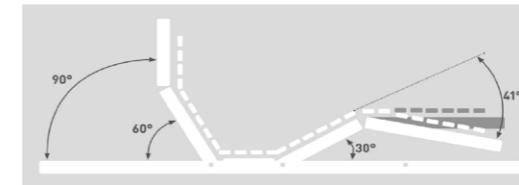

Inklusive Fushhochstellung
zur Förderung des optimierten Venen-Rückflusses
(dunkelgrau auf der Grafik)