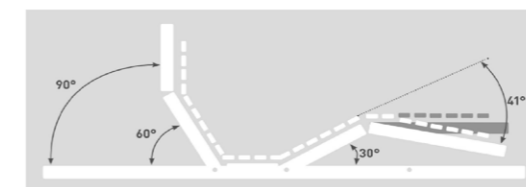

Inklusive Fusshochstellung
zur Förderung des optimierten Venen-Rückflusses
(dunkelgrau auf der Grafik)