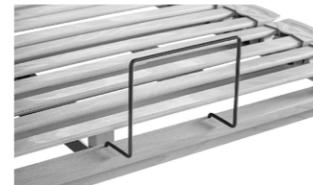

NEU **Inklusive Fussbügel**
zum besseren Halt der Matratze auf dem Motorrahmen

ZWISCHENGRÖSSEN auf Anfrage

ERGO NATURA ZIRBE

TELLERRAHMEN

Stabiler, massiver, unbehandelter Buchenholzrahmen, je zwei 13 mm starke Zirbenholzsteller auf 72 Federelementen, insgesamt 144 freibewegliche Zirbenholzsteller, 3D gelagert, in 22 Reihen (bei 90 x 200 cm, bei dem Motorrahmen sind es insgesamt 132 Zirbenholzsteller), mit den positiven Eigenschaften des Zirbenholzes. Inklusive 6 Feststellklammern, um einzelne Federelemente fester einzustellen.