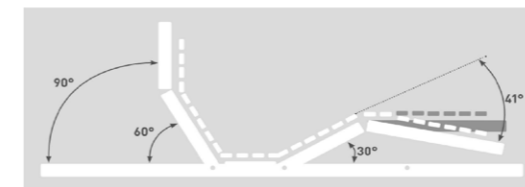

Inklusive Fusshochstellung
zur Förderung des optimierten Venen-Rückflusses
(dunkelgrau auf der Grafik)